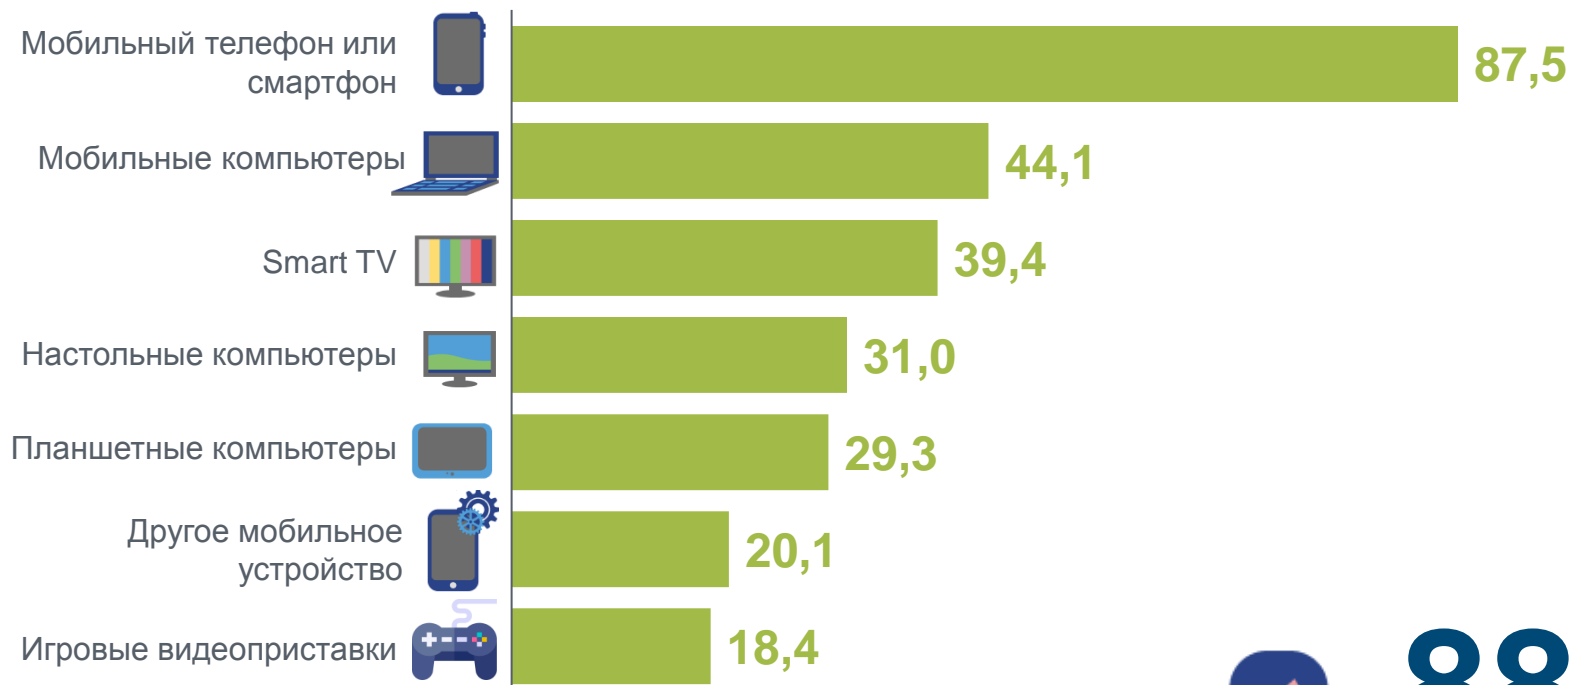

ДЕНЬ ИНТЕРНЕТА

30 сентября 2022 года

Распределение домашних хозяйств по видам устройств, используемых для выхода в сеть Интернет
(в процентах от общего числа домашних хозяйств)

Частота использования сети Интернет населением в возрасте 15 лет и старше сети Интернет
(в % от общей численности населения в возрасте 15 лет и старше)

88,3 %

домашних хозяйств имеют доступ к сети Интернет

Места использования сети Интернет населением в возрасте 15 лет и старше
(в % от общей численности населения в возрасте 15 лет и старше)

Активные пользователи сети Интернет по возрастным группам
(в процентах)